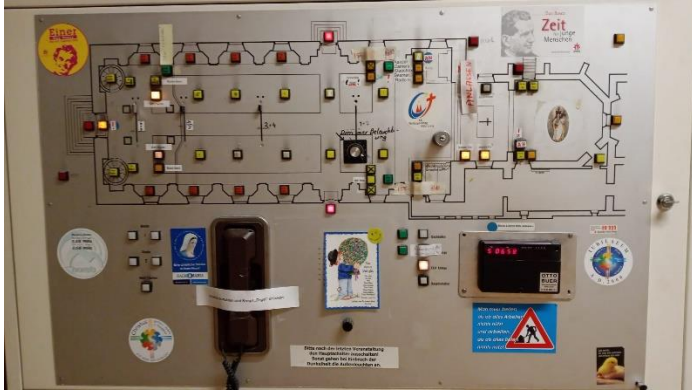

Wer möchte und kann uns unterstützen?

Für folgende Projekte:

1. Erneuerung unserer Schalttafel in der Sakristei Maße (729x1150x3mm)

Du kannst oder kennst jemand der uns das Layout für die neue Schalttafel erstellen kann.

Du kannst oder kennst jemanden der unsere neue Schalttafel fräsen und beschriften kann.

Du beherrschst ein Schaltplanprogramm um die Papierpläne zu digitalisieren.

Du bist fit im Verdrahten und Installieren von neuen Schaltern und Stromstoßschalter, nach Plan.